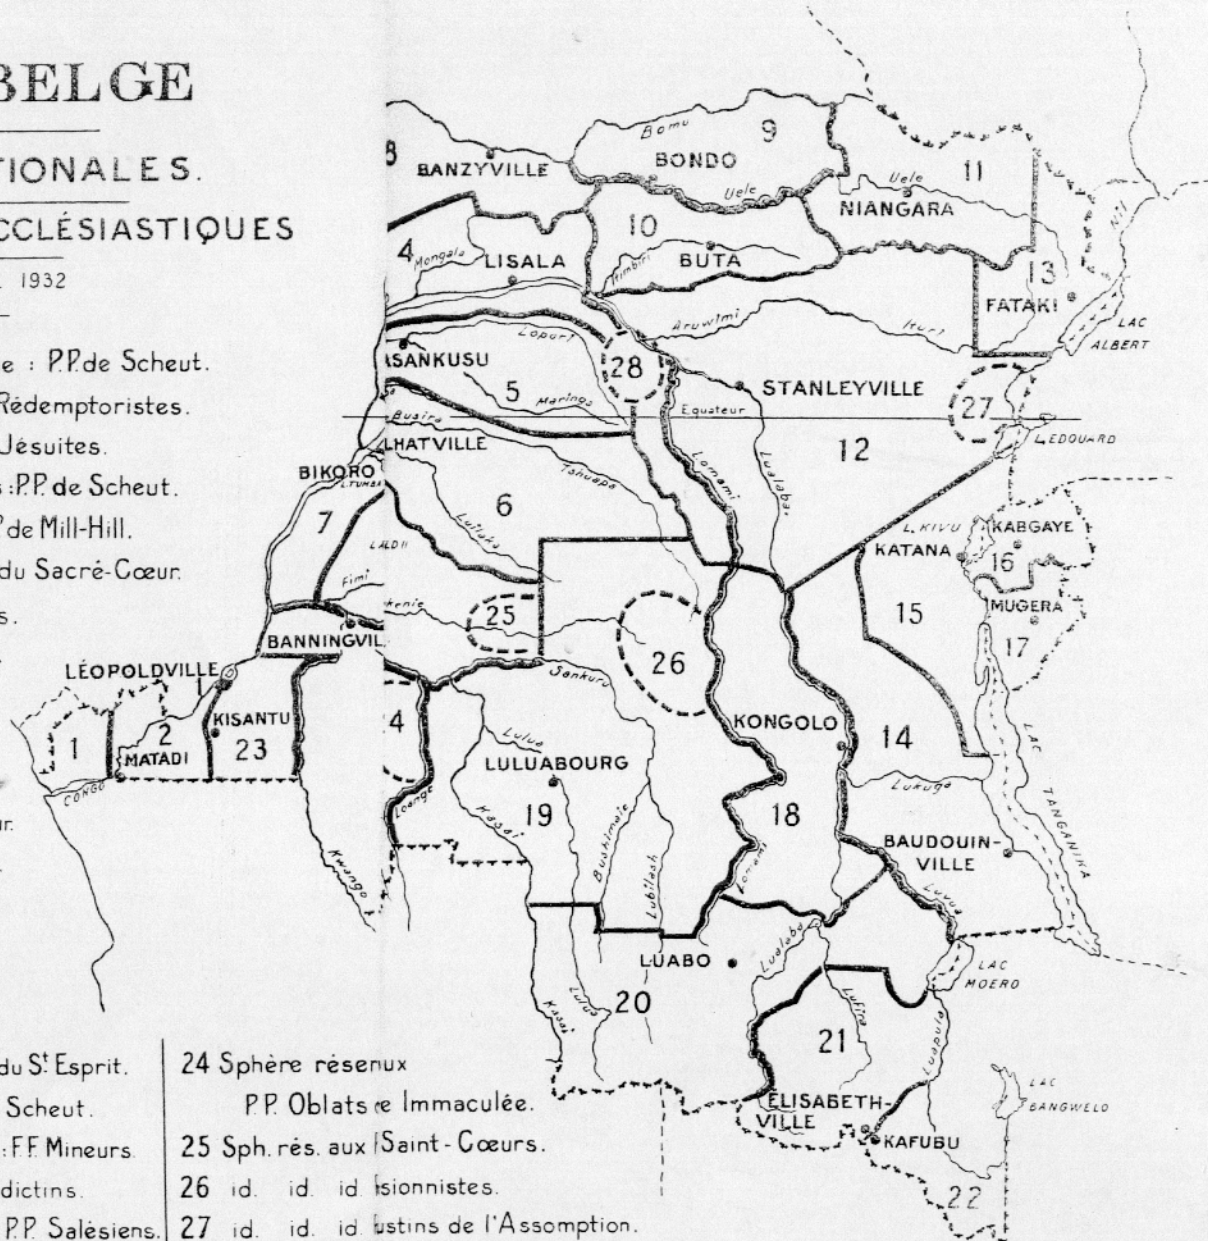

CONGO BELGE

MISSIONS NATIONALES.

CIRCONSCRIPTIONS ECCLÉSIASTIQUES

31 DÉCEMBRE 1932

- 1 Vicariat Apostolique de Léopoldville : P.P. de Scheut.
- 2 id. id. de Matadi : P.P. Rédemptoristes.
- 3 id. id. du Kwango : P.P. Jésuites.
- 4 id. id. de Nouvelle-Anvers : P.P. de Scheut.
- 5 Préfecture Apost. de Basankusu : P.P. de Mill-Hill.
- 6 Vicar. Ap. de Coquilhatville : Miss. du Sacré-Cœur.
- 7 Missions de Bikoro : P.P. Lazaristes.
- 8 Préf. Ap. de l'Ubangi : P.P. Capucins.
- 9 id. id. de Bondo : P.P. Croisiers.
- 10 Vic. Ap. de Buta : Chan. Prémontrés.
- 11 id. id. de Niangara : P.P. Dominicains.
- 12 id. des Stanley-falls : Prêtres du S.Cœur.
- 13 Préf. Apost. du Lac Albert : P.P. Blancs.
- 14 Vicariat Ap. du Haut Congo : id.
- 15 id. id. du Kivu : id.
- 16 id. id. du Ruanda : id.
- 17 id. id. de l'Urundi : id.
- 18 Pr. Ap. du Katanga Septentrional : P.P. du S^t Esprit.
- 19 Vicariat Apost. du Kasai : P.P. de Scheut.
- 20 Pr. Ap. de la Lulua et du Katanga Central : F.F. Mineurs.
- 21 Vicariat Ap. du Katanga : P.P. Bénédictins.
- 22 Préf. Ap. du Luapula Supérieur : P.P. Salésiens.
- 23 Vicariat Apost. de Kisantu : P.P. Jésuites.