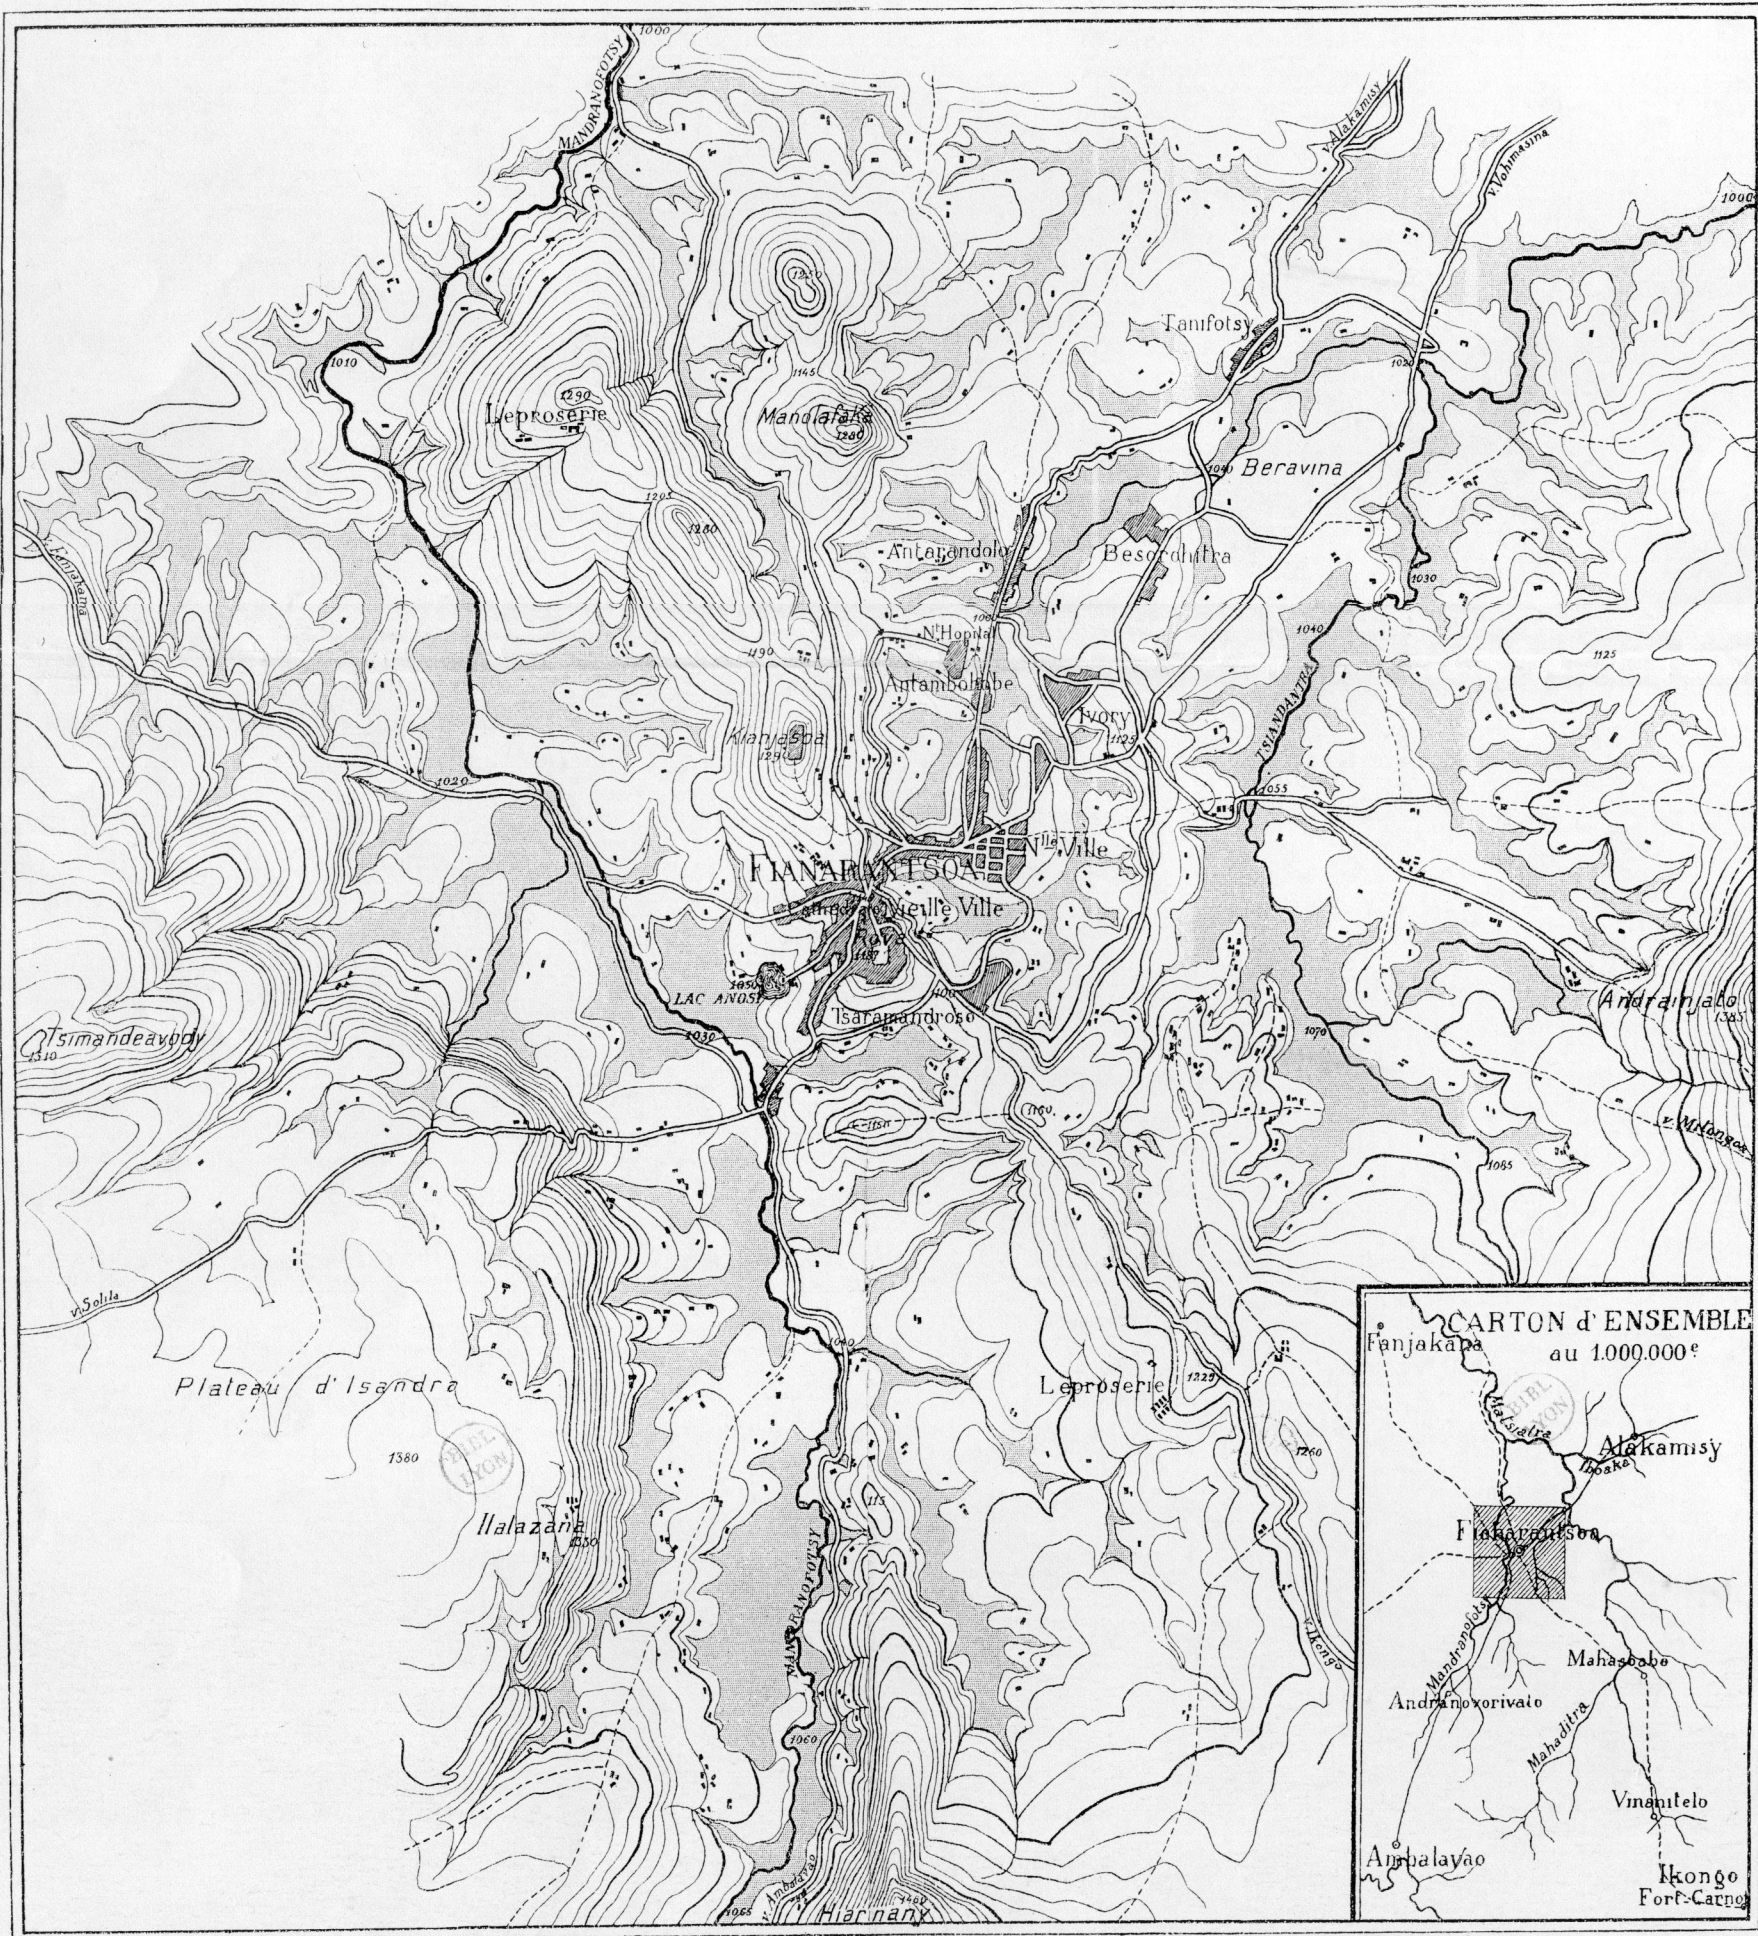

CARTE DES ENVIRONS DE FIANARANTSOA

Le grisé représente des rizières.

Echelle, 1 : 50 000.

L'équidistance des courbes est de 20m.