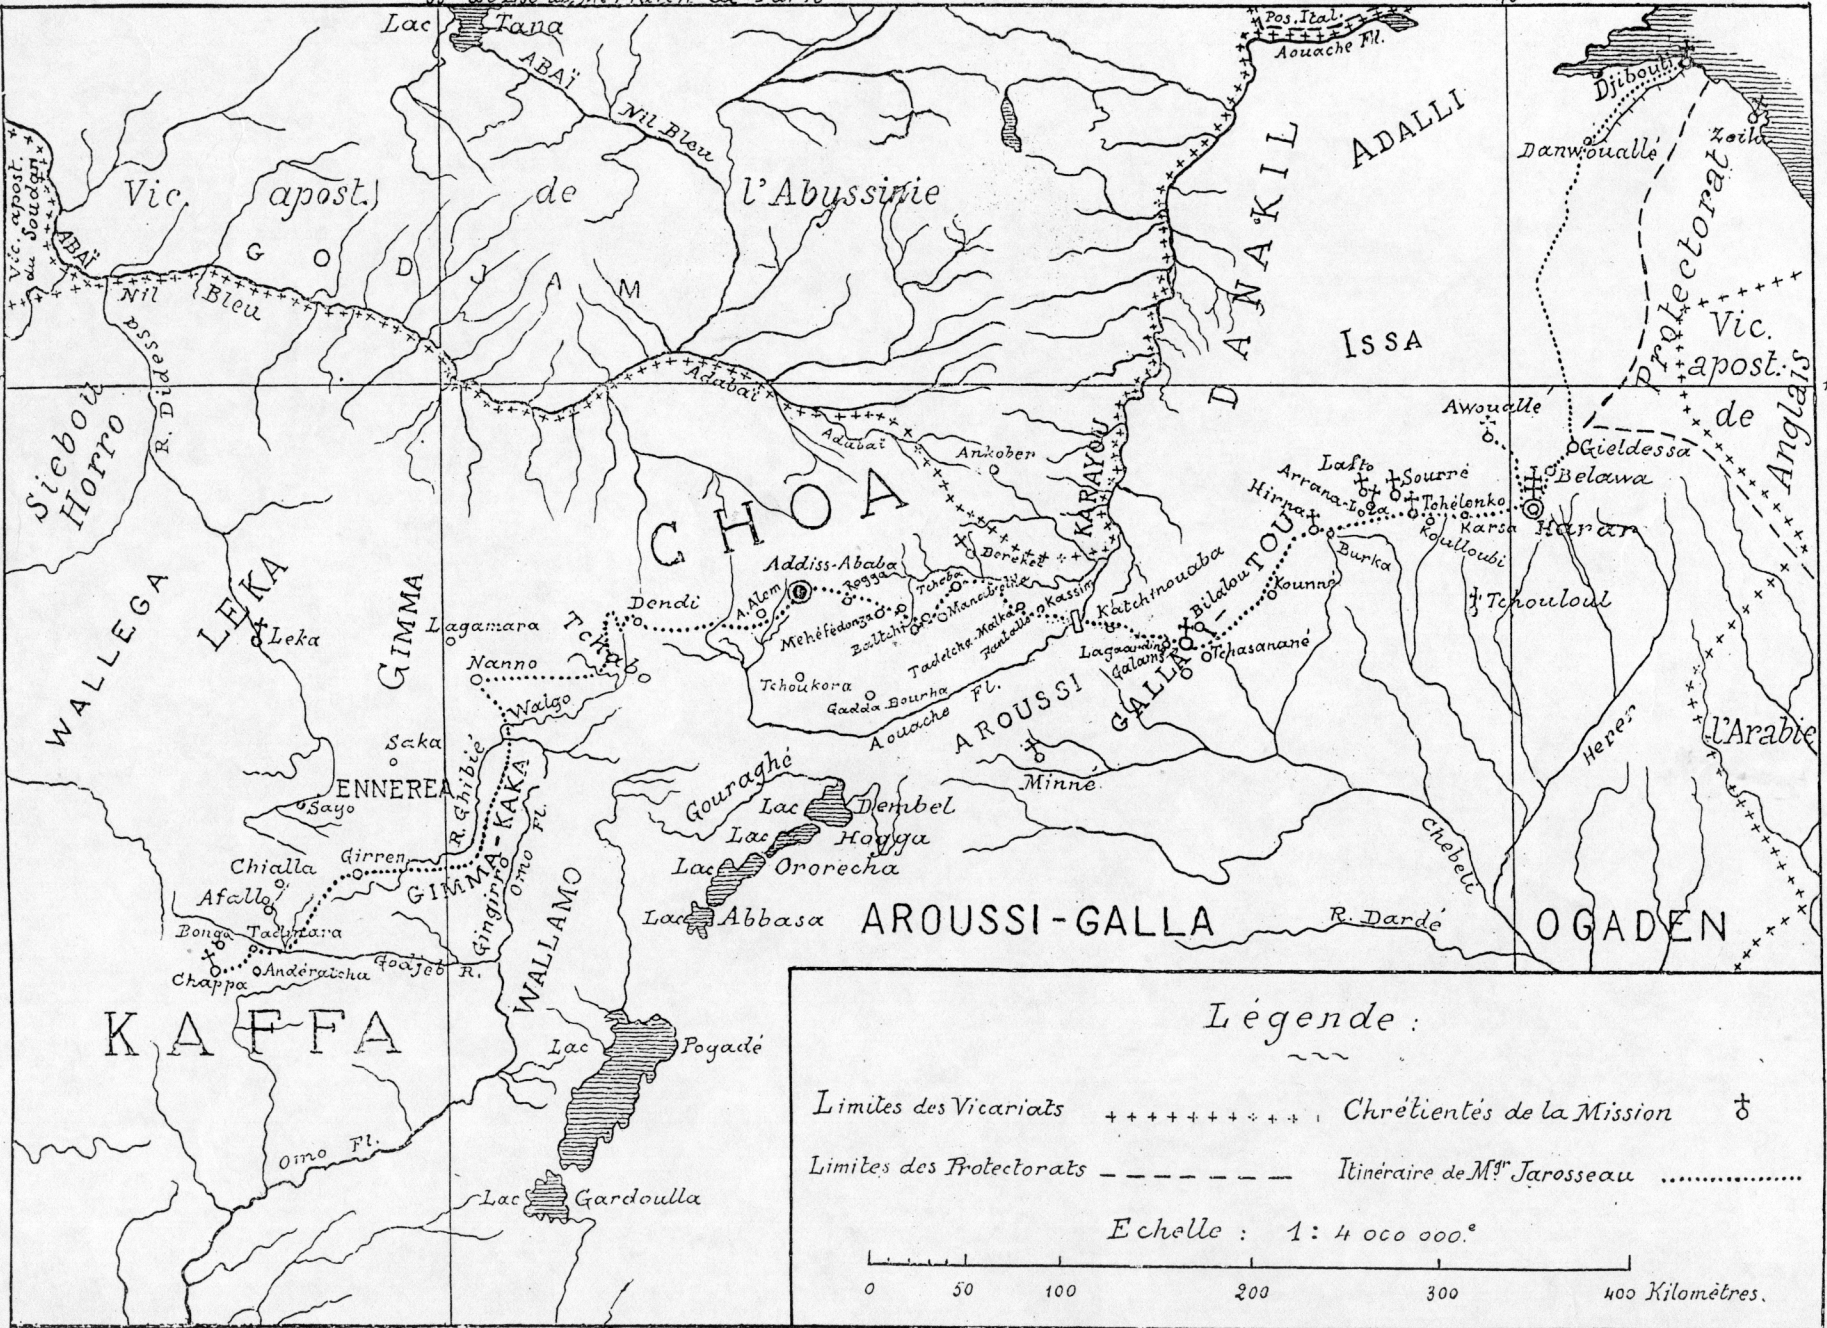

35° à l'Est du Méridien de Paris

40°

Légende :

- Limites des Vicariats + + + + +
- Limites des Protectorats - - - - -
- Chrétientés de la Mission †
- Itinéraire de M<sup>r</sup> Jarosseau .....

Echelle : 1 : 4 000 000.