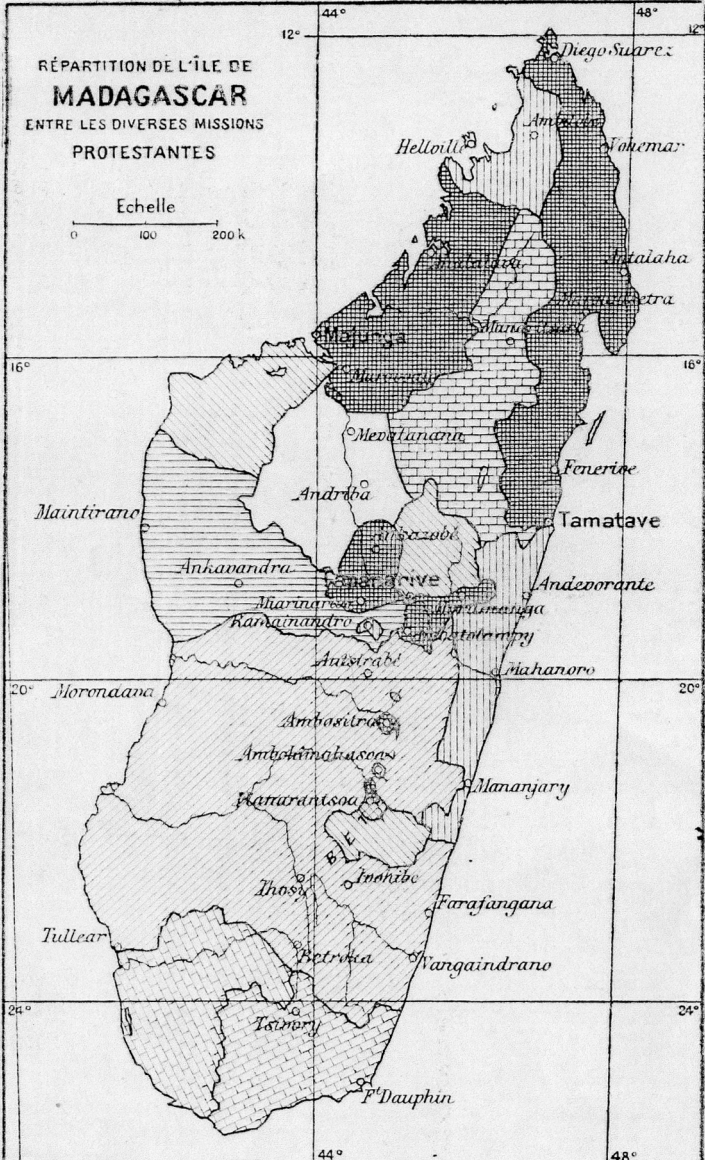

RÉPARTITION DE L'ÎLE DE
MADAGASCAR
 ENTRE LES DIVERSES MISSIONS
 PROTESTANTES

Echelle
 0 100 200 k

- | | | | |
|--|---------------------------------|---|---|
|  | Mission protestante française |  | Mission norvégienne |
|  | Société des Missions de Londres |  | Miss. luthér ^{ne} unie des Ét.-Unis |
|  | Mission des Amis (Quakers) |  | Miss. luthér ^{ne} libre des Ét.-Unis |
|  | Mission anglicane |  | Miss indigène |