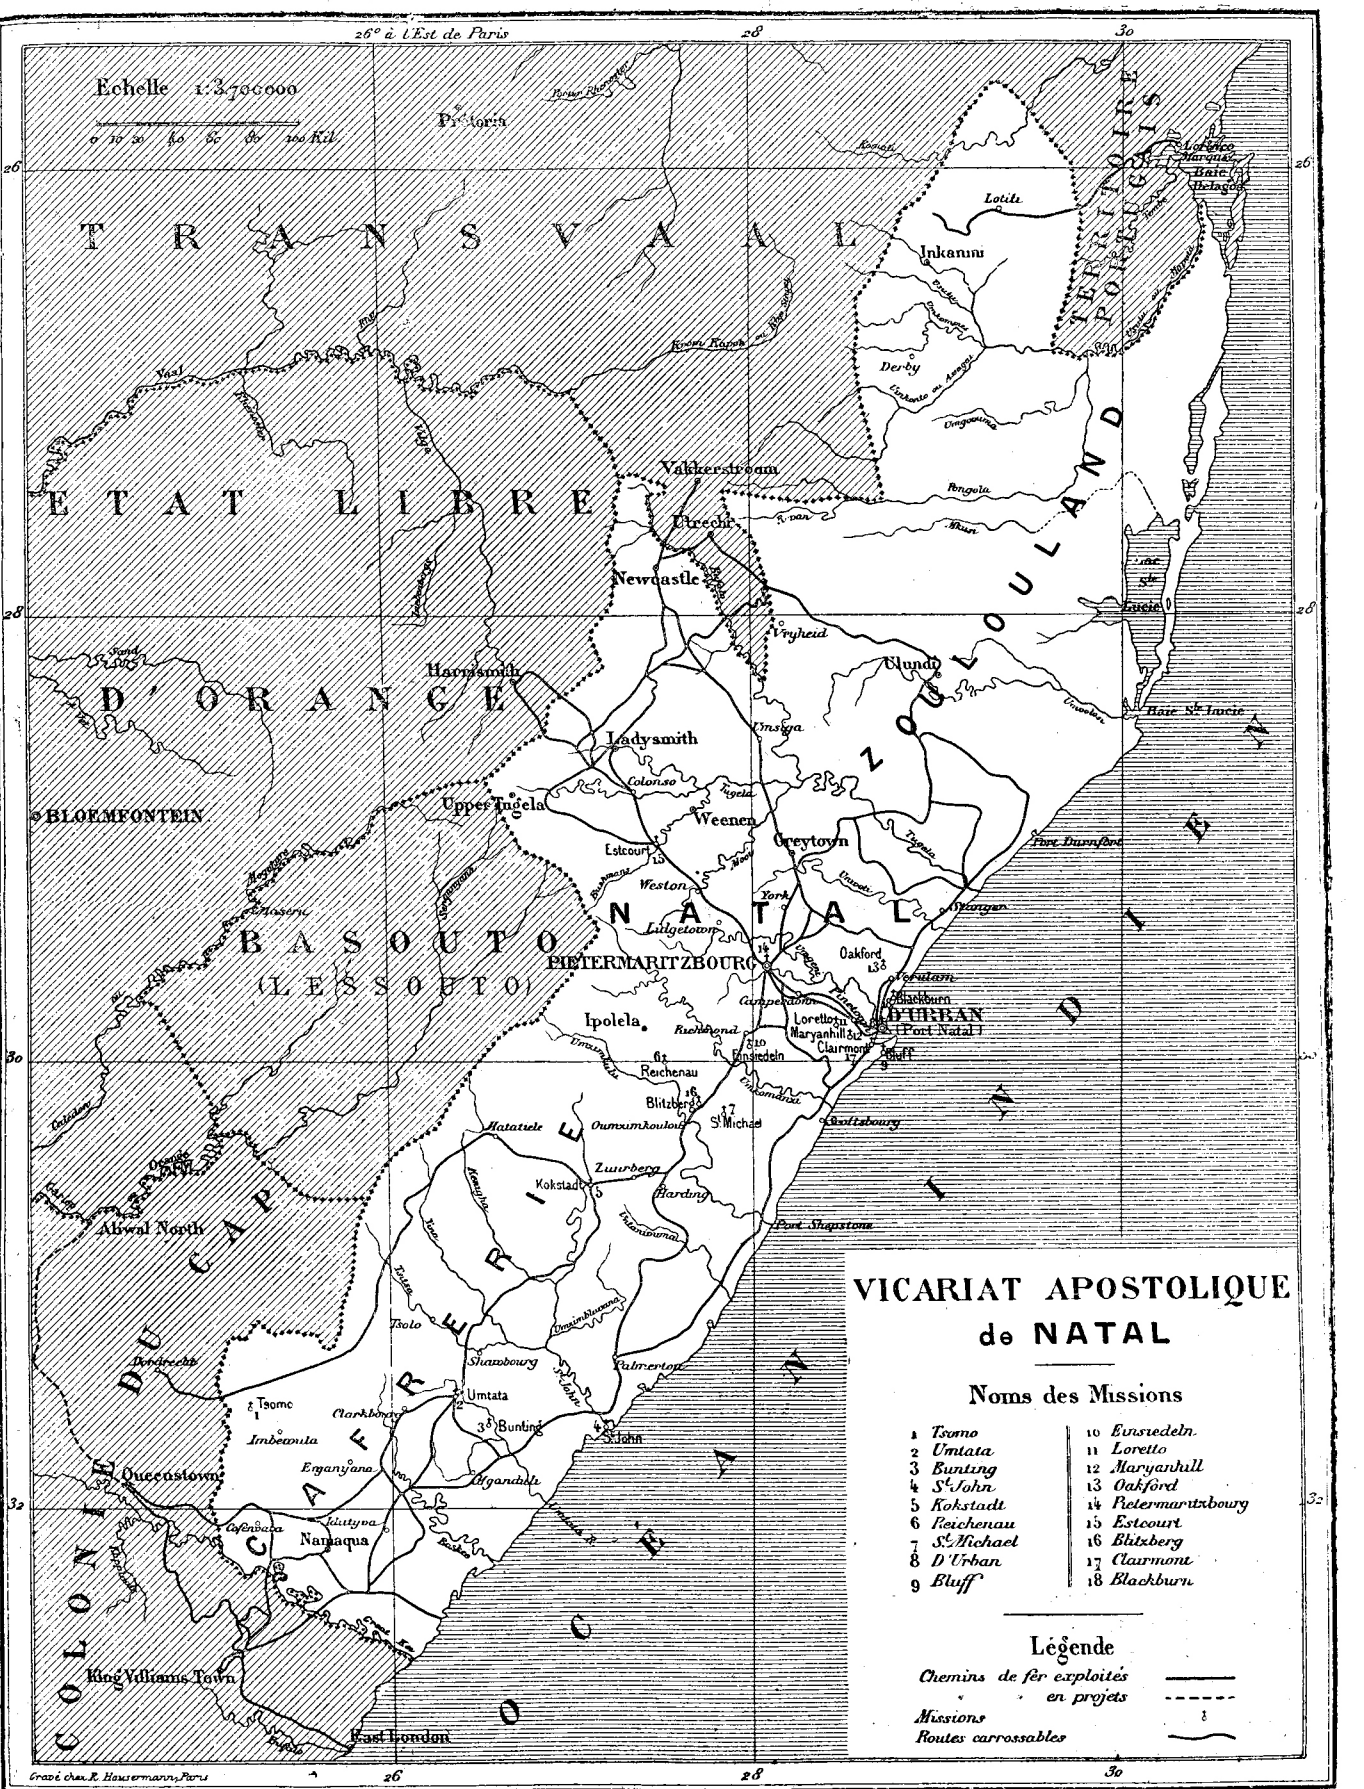

Echelle 1:370000

0 10 20 30 40 50 60 Kil

VICARIAT APOSTOLIQUE de NATAL

Noms des Missions

- | | |
|--------------|----------------------|
| 1 Tsomo | 10 Emsredeln. |
| 2 Umtata | 11 Loretto |
| 3 Bunting | 12 Maryanhill |
| 4 St'John | 13 Oakford |
| 5 Kokstadt | 14 Pietermaritzbourg |
| 6 Reichenau | 15 Estcourt |
| 7 St'Michael | 16 Blitzberg |
| 8 D'Urban | 17 Clarnmont |
| 9 Bluff | 18 Blackburn |

Légende

- Chemins de fer exploités ———
- en projets - - - - -
- Missions ———
- Routes carrossables ———